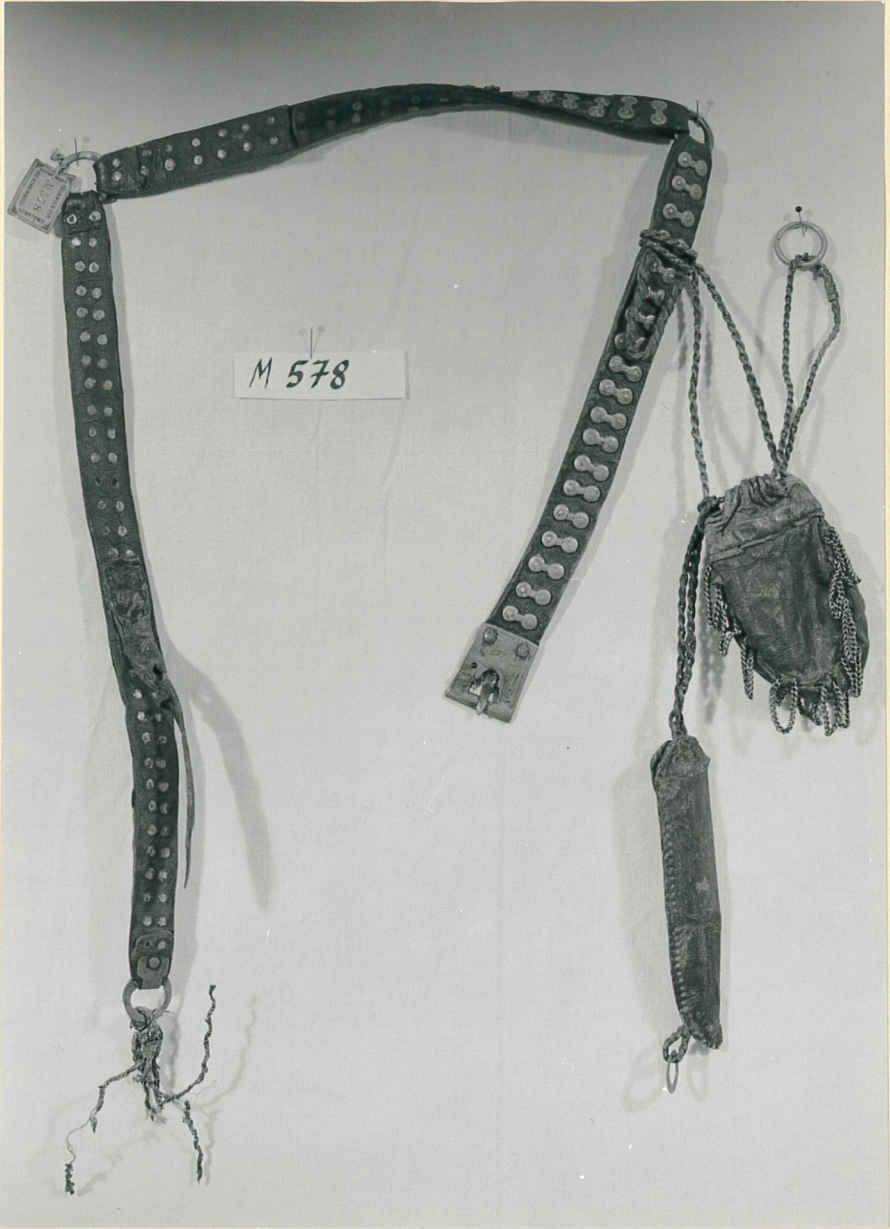

N 578

Suave

Palte

und vordringend puy or slide
91 cm high.

FOTO 3990

Gard as. Frick. Naefia Kullenkuk, Helungjo

M 578